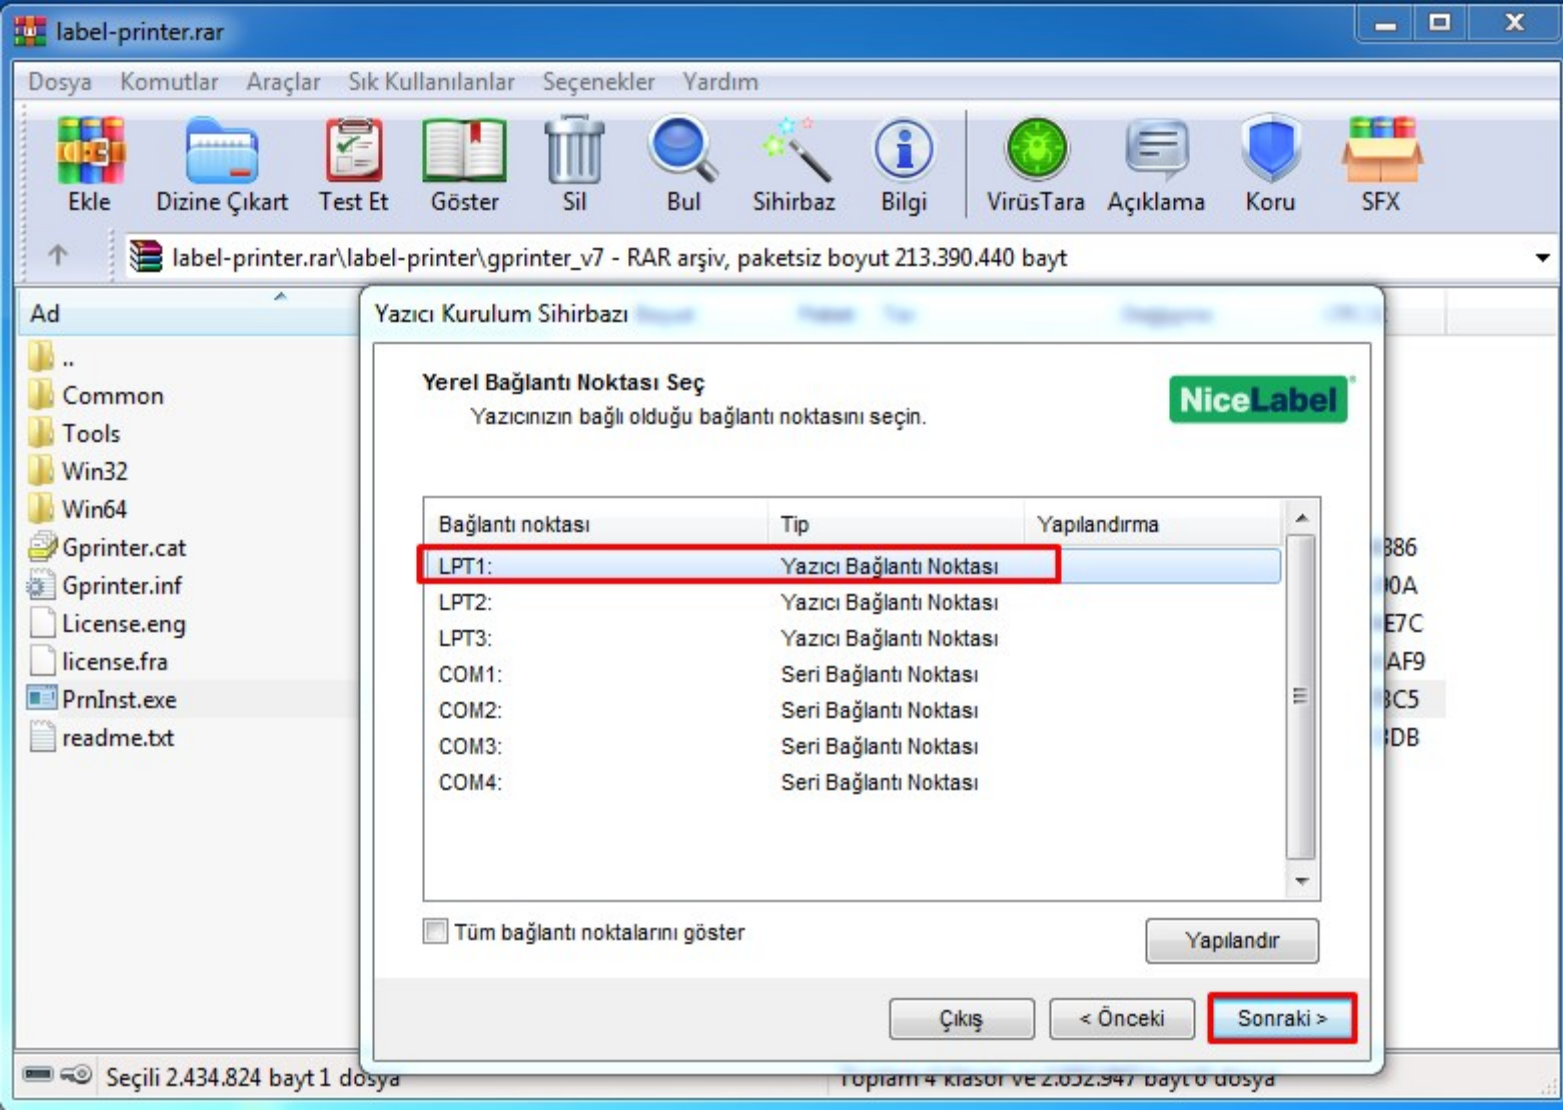

label-printer.rar\label-printer\gprinter_v7 - RAR arşiv, paketsiz boyut 213.390.440 bayt

- Ad
- ..
- Common
- Tools
- Win32
- Win64
- Gprinter.cat
- Gprinter.inf
- License.eng
- license.fra
- PrnInst.exe
- readme.txt

Yazıcı Kurulum Sihirbazı

Yerel Bağlantı Noktası Seç

Yazıcınızın bağlı olduğu bağlantı noktasını seçin.

Bağlantı noktası	Tip	Yapılandırma
LPT1:	Yazıcı Bağlantı Noktası	
LPT2:	Yazıcı Bağlantı Noktası	
LPT3:	Yazıcı Bağlantı Noktası	
COM1:	Seri Bağlantı Noktası	
COM2:	Seri Bağlantı Noktası	
COM3:	Seri Bağlantı Noktası	
COM4:	Seri Bağlantı Noktası	

☐ Tüm bağlantı noktalarını göster

Yapılandır

Çıkış < Önceki **Sonraki >**